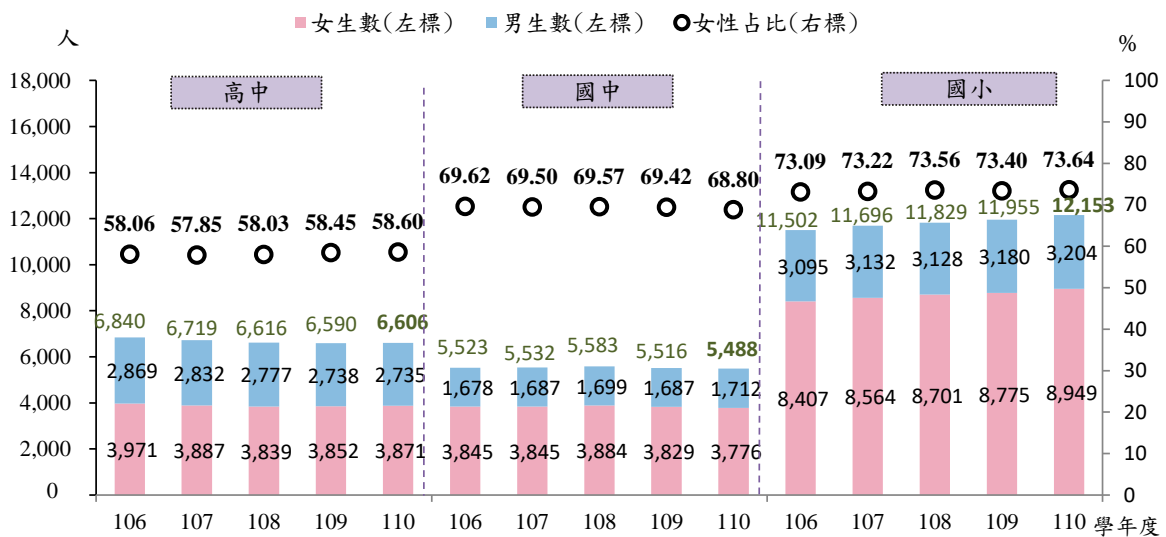

臺中市統計通報

第 111-08-2 號

111 年 8 月
教育局
主計處

高級中等以下學校教師統計

【提要】本市 110 學年度國小教師 1 萬 2,153 人，國中教師 5,488 人，高中教師 6,606 人，皆以女性教師居多；高中、國中及國小生師比則分別為 15.79 人、9.84 人及 13.19 人，除國小較 106 學年度略為增加，國中及高中皆呈減少趨勢。

本市 110 學年度高級中等以下學校教師數計 2 萬 4,247 人，其中國小教師 1 萬 2,153 人，國中教師 5,488 人，高中教師 6,606 人，與 106 學年度相較，除國小教師增加 651 人(5.66%)，國中及高中教師分別減少 35 人(-0.63%)及 234 人(-3.42%)。各級學校皆以女性教師居多，國小占 73.64%最高，國中 68.8%次之，高中 58.60%最低。

圖1 臺中市高級中等以下學校教師數

資料來源：臺中市政府教育局

觀察平均每位教師教導學生數(生師比)，除國小由 106 學年度 13.08 人略升至 110 學年度 13.19 人，國中及高中皆呈減少趨勢，國中由 11.03 人下降至 9.84 人，減少 1.19 人(-10.79%)，高中則由 18.29 人下降至 15.79 人，減少 2.50 人(-13.67%)。

圖2 臺中市高級中等以下學校生師比