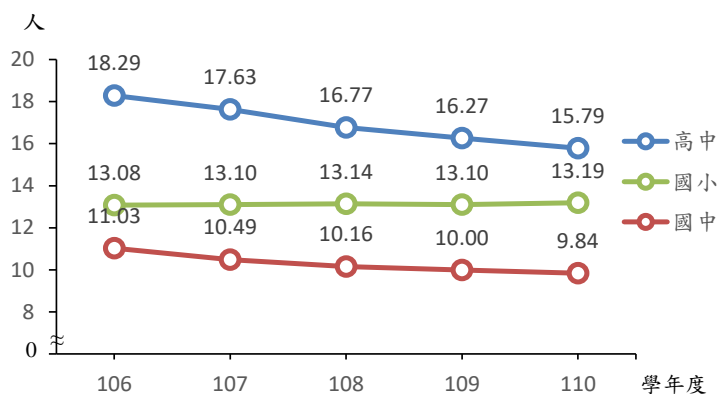

臺中市統計通報

第 111-08-2 號

111 年 8 月
教育局
主計處

高級中等以下學校教師統計

【提要】本市 110 學年度國小教師 1 萬 2,153 人，國中教師 5,488 人，高中教師 6,606 人，皆以女性教師居多；高中、國中及國小生師比則分別為 15.79 人、9.84 人及 13.19 人，除國小較 106 學年度略為增加，國中及高中皆呈減少趨勢。

本市 110 學年度高級中等以下學校教師數計 2 萬 4,247 人，其中國小教師 1 萬 2,153 人，國中教師 5,488 人，高中教師 6,606 人，與 106 學年度相較，除國小教師增加 651 人(5.66%)，國中及高中教師分別減少 35 人(-0.63%)及 234 人(-3.42%)。各級學校皆以女性教師居多，國小占 73.64%最高，國中 68.8%次之，高中 58.60%最低。

圖1 臺中市高級中等以下學校教師數

資料來源：臺中市政府教育局

觀察平均每位教師教導學生數(生師比)，除國小由 106 學年度 13.08 人略升至 110 學年度 13.19 人，國中及高中皆呈減少趨勢，國中由 11.03 人下降至 9.84 人，減少 1.19 人(-10.79%)，高中則由 18.29 人下降至 15.79 人，減少 2.50 人(-13.67%)。

圖2 臺中市高級中等以下學校生師比