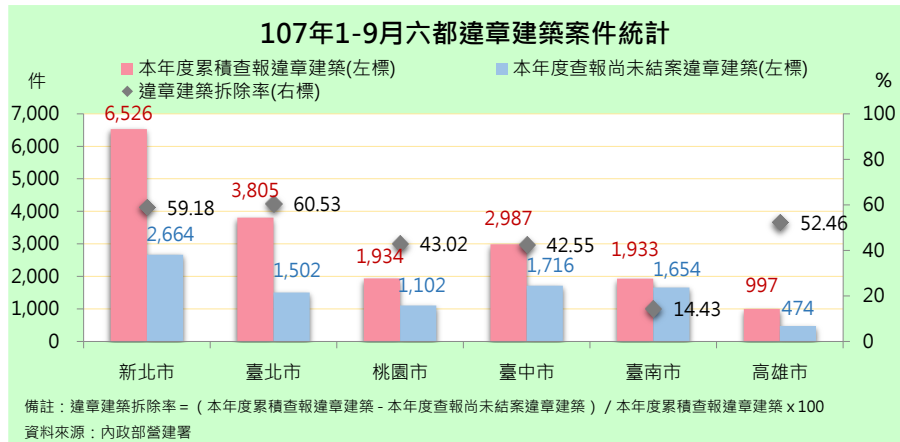

臺中市重要統計參考指標 107年9月

- 一、本期全般刑案發生數 2,212 件，較上年同期增 19 件(0.87%)... 二、本年第三季社會救助通報案件 261 件... 三、折頁內「107年1-9月六都違章建築案件統計」圖...

Table with 6 columns: 重要指標, 本期, 上期, 上年同期, 本期與上年同期比較, 本期資料期間. Rows include 人口婚育, 文化觀光, 社會福利.

附註：1.紅字表有利趨勢，藍字表不利趨勢... 2.107年1月1日起觀光遊憩區遊客人數含高美濕地及綠峰林家園區...

Table with 6 columns: 重要指標, 本期, 上期, 上年同期, 本期與上年同期比較, 本期資料期間. Rows include 社會福利, 勞動就業, 土地建物管理, 環境保護.

附註：統計數字「...」表數值不明或未產生資料... 「-」表數值但無意義...

Table with 6 columns: 重要指標, 本期, 上期, 上年同期, 本期與上年同期比較, 本期資料期間. Rows include 經濟發展, 財政收支, 消防救護.